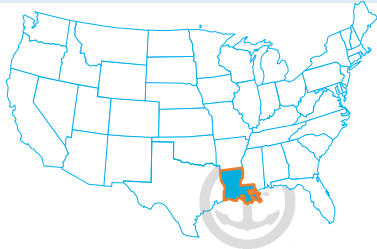

ECUADOR - NORTHBOUND

MIAMI, FL | PHILADELPHIA, PA | BROOKLYN, NY | HOUSTON, TX

FREQUENCY: WEEKLY - Departs Tuesday (Paíta) & Wednesday (Guayaquil)
VESSEL (FLAG) - ABB: Warnow Dolphin (Cyprus) – WDL | Fouma (Cyprus) - FOU | As Faustina (Portugal) – AFA

VESSEL & VOYAGE N°	ETD	ETD	ETA	ETA	ETA	ETA
	PAITA	GUAYAQUIL	PHILADELPHIA	BROOKLYN	MIAMI	HOUSTON
WDL 86	Tue 05/07	Wed 05/08	Sun 05/19	Mon 05/20	Wed 05/22	Wed 05/22
AFA 26	Tue 05/14	Wed 05/15	Sun 05/26	Mon 05/27	Wed 05/29	Wed 05/29
FOU 33	Tue 05/21	Wed 05/22	Sun 06/02	Mon 06/03	Wed 06/05	Wed 06/05
WDL 87	Tue 05/28	Wed 05/29	Sun 06/09	Mon 06/10	Wed 06/12	Wed 06/12
AFA 27	Tue 06/04	Wed 06/05	Sun 06/16	Mon 06/17	Wed 06/19	Wed 06/19
FOU 34	Tue 06/11	Wed 06/12	Sun 06/23	Mon 06/24	Wed 06/26	Wed 06/26