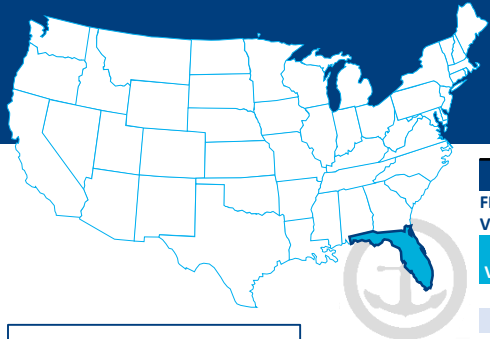

UPDATED: APRIL 10, 2017

SOUTH FLORIDA

COLOMBIA | SANTA MARTA | BARRANQUILLA | CARTAGENA

FREQUENCY: WEEKLY - Departs Friday
VESSEL (FLAG) - ABB: Gluecksburg (Malta) - GKG | Hansa Augsburg (Liberia) - HAU

VESSEL & VOYAGE N°	ETD MIAMI	ETA BARRANQUILLA	ETA CARTAGENA	ETA STA. MARTA	ETA RIO HAINA	ETA PORT LAFITO	ETA PUERTO PLATA	ETA MIAMI
HAU 44	Fri 04/21	Tue 04/25	Wed 04/26	Thu 04/27	Sat 04/29	Mon 05/01	Tue 05/02	Thu 05/04
GKG 66	Fri 04/28	Tue 05/02	Wed 05/03	Thu 05/04	Sat 05/06	Mon 05/08	Tue 05/09	Thu 05/11
HAU 45	Fri 05/05	Tue 05/09	Wed 05/10	Thu 05/11	Sat 05/13	Mon 05/15	Tue 05/16	Thu 05/18
GKG 67	Fri 05/12	Tue 05/16	Wed 05/17	Thu 05/18	Sat 05/20	Mon 05/22	Tue 05/23	Thu 05/25
HAU 46	Fri 05/19	Tue 05/23	Wed 05/24	Thu 05/25	Sat 05/27	Mon 05/29	Tue 05/30	Thu 06/01
GKG 68	Fri 05/26	Tue 05/30	Wed 05/31	Thu 06/01	Sat 06/03	Mon 06/05	Tue 06/06	Thu 06/08

NORTH AMERICA OFFICES

Headquarters . Miami, FL
P 305.863.4444
F 305.863.4777

Gulf . Houston, TX
P 713.821.7400
F 713.821.7477

Gulf . New Orleans, LA
P 504.830.0161
F 504.830.0162

Southeast . Atlanta, GA
P 770.419.9050
F 770.419.0990

Northeast . Clark, NJ
P 732.574.3.555
F 732.574.1114

Midwest . Chicago, IL
P 630.652.0506
F 630.652.0510

Ontario, Canada
P 905.212.9411
F 905.212.9413

NORTH CENTRAL AMERICA | HONDURAS | GUATEMALA | EL SALVADOR | NICARAGUA | BELIZE

FREQUENCY: THRICE WEEKLY - Departs Monday, Wednesday, Saturday and Sunday
VESSEL (FLAG) - ABB: Diana J (Antigua) - DAJ | Seaboard Patriot (Liberia) - PAT | Seaboard Atlantic (Liberia) - SBT

VESSEL & VOYAGE N°	ETD MIAMI	ETA STO. TOMAS	ETA BELIZE CITY	ETA PTO. CORTES	ETA STO. TOMAS	ETA SAN SALVADOR	ETA MANAGUA	ETA MIAMI
SBT 215	Wed 04/19			Fri 04/21	Sat 04/22	Sun 04/23	Sat 04/22	Tue 04/25
PAT 77	Sat 04/22	Mon 04/24	Tue 04/25	Mon 04/24		Tue 04/25	Tue 04/25	Thu 04/27
DAJ 325	Sun 04/23			Tue 04/25	Thu 04/27	Fri 04/28	Wed 04/26	Sun 04/30
SBT 216	Wed 04/26			Fri 04/28	Sat 04/29	Sun 04/30	Sat 04/29	Tue 05/02
PAT 78	Sat 04/29	Mon 05/01	Tue 05/02	Mon 05/01		Tue 05/02	Tue 05/02	Thu 05/04
DAJ 326	Sun 04/30			Tue 05/02	Thu 05/04	Fri 05/05	Wed 05/03	Sun 05/07
SBT 217	Wed 05/03			Fri 05/05	Sat 05/06	Sun 05/07	Sat 05/06	Tue 05/09
PAT 79	Sat 05/06	Mon 05/08	Tue 05/09	Mon 05/08		Tue 05/09	Tue 05/09	Thu 05/11
DAJ 327	Sun 05/07			Tue 05/09	Thu 05/11	Fri 05/12	Wed 05/10	Sun 05/14

SOUTH CENTRAL AMERICA | COSTA RICA | PANAMA

FREQUENCY: WEEKLY - Departs every Friday
VESSEL (FLAG) - ABB: Warnow Whale (Cyprus) - WWH | Arsos (Cyprus) - ASO

VESSEL & VOYAGE N°	ETD MIAMI	ETA PUERTO LIMON	ETA MANZANILLO	ETA PANAMA CITY	ETA PUERTO LIMON	ETA MIAMI
ASO 8	Fri 04/21	Mon 04/24	Wed 04/26	Thu 04/27	Fri 04/28	Tue 05/02
WWH 107	Fri 04/28	Mon 05/01	Wed 05/03	Thu 05/04	Fri 05/05	Tue 05/09
ASO 9	Fri 05/05	Mon 05/08	Wed 05/10	Thu 05/11	Fri 05/12	Tue 05/16
WWH 108	Fri 05/12	Mon 05/15	Wed 05/17	Thu 05/18	Fri 05/19	Tue 05/23
ASO 10	Fri 05/19	Mon 05/22	Wed 05/24	Thu 05/25	Fri 05/26	Tue 05/30
WWH 109	Fri 05/26	Mon 05/29	Wed 05/31	Thu 06/01	Fri 06/02	Tue 06/06

CARIBBEAN

ST. MAARTEN | ST. KITTS | ANTIGUA | BARBADOS | TRINIDAD | JAMAICA | GUYANA | SURINAME | HAITI

NEW