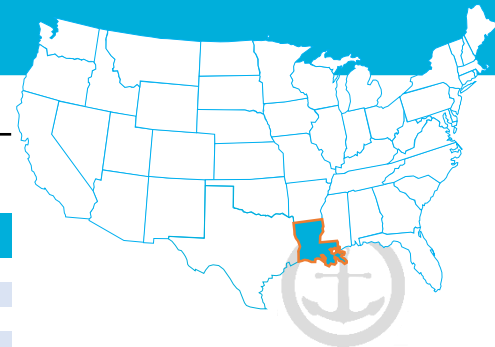

SOUTH CENTRAL AMERICA, COLOMBIA & CARIBBEAN

COLOMBIA | PANAMA | COSTA RICA | DOMINICAN REPUBLIC | HAITI

FREQUENCY: WEEKLY - Departs Sunday
VESSEL (FLAG) - ABB: Ems Trader (Portugal) - EMT | Constantin S (Germany) - CTN | AS Patria (Liberia) - PTA

VESSEL & VOYAGE N°	ETD NEW ORLEANS	ETA CARTAGENA	ETA TURBO	ETA BARRANQUILLA	ETA MANZANILLO	ETA PUERTO LIMON	ETA RIO HAINA	ETA PORT LAFITO
EMT 34	Sun 04/23	Sat 04/29	Sun 04/30	Wed 05/03	Tue 05/02	Wed 05/03	Sat 05/06	Mon 05/08
CTN 15	Sun 04/30	Sat 05/06	Sun 05/07	Wed 05/10	Tue 05/09	Wed 05/10	Sat 05/13	Mon 05/15
PTA 15	Sun 05/07	Sat 05/13	Sun 05/14	Wed 05/17	Tue 05/16	Wed 05/17	Sat 05/20	Mon 05/22
EMT 35	Sun 05/14	Sat 05/20	Sun 05/21	Wed 05/24	Tue 05/23	Wed 05/24	Sat 05/27	Mon 05/29
CTN 16	Sun 05/21	Sat 05/27	Sun 05/28	Wed 05/31	Tue 05/30	Wed 05/31	Sat 06/03	Mon 06/05
PTA 16	Sun 05/28	Sat 06/03	Sun 06/04	Wed 06/07	Tue 06/06	Wed 06/07	Sat 06/10	Mon 06/12