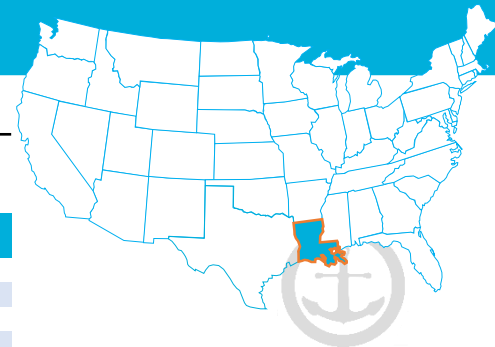

SOUTH CENTRAL AMERICA, COLOMBIA & CARIBBEAN

COLOMBIA | PANAMA | COSTA RICA | DOMINICAN REPUBLIC | HAITI

FREQUENCY: WEEKLY - Departs Sunday
VESSEL (FLAG) - ABB: Ems Trader (Portugal) - EMT | Constantin S (Germany) - CTN | AS Patria (Liberia) - PTA

VESSEL & VOYAGE N°	ETD NEW ORLEANS	ETA CARTAGENA	ETA TURBO	ETA BARRANQUILLA	ETA MANZANILLO	ETA PUERTO LIMON	ETA RIO HAINA	ETA PORT LAFITO
CTN 13	Sun 03/19	Sat 03/25	Sun 03/26	Wed 03/29	Tue 03/28	Wed 03/29	Sat 04/01	Mon 04/03
PTA 13	Sun 03/26	Sat 04/01	Sun 04/02	Wed 04/05	Tue 04/04	Wed 04/05	Sat 04/08	Mon 04/10
EMT 33	Sun 04/02	Sat 04/08	Sun 04/09	Wed 04/12	Tue 04/11	Wed 04/12	Sat 04/15	Mon 04/17
CTN 14	Sun 04/09	Sat 04/15	Sun 04/16	Wed 04/19	Tue 04/18	Wed 04/19	Sat 04/22	Mon 04/24
PTA 14	Sun 04/16	Sat 04/22	Sun 04/23	Wed 04/26	Tue 04/25	Wed 04/26	Sat 04/29	Mon 05/01
EMT 34	Sun 04/23	Sat 04/29	Sun 04/30	Wed 05/03	Tue 05/02	Wed 05/03	Sat 05/06	Mon 05/08