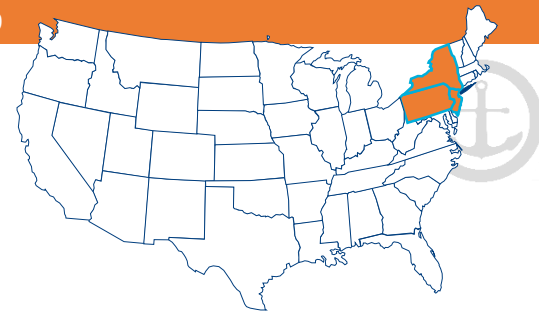

MEXICO

PUERTO MORELOS

FREQUENCY: WEEKLY - Departs Thursday
VESSEL (FLAG) - ABB: Vantage (Netherlands) - VTG | Vanquish (Netherlands) - VQS | Caribe Mariner (Antigua) - CBM

VOYAGE N°	ETD	ETA	ETA
VOYAGE N°	PORT EVERGLADES	PUERTO MORELOS	PORT EVERGLADES
VTG 65	Mon 01/07	Sat 01/12	Mon 01/14
VQS 104	Mon 01/14	Sat 01/19	Mon 01/21
CBM 529	Mon 01/21	Sat 01/26	Mon 01/28
VTG 67	Mon 01/28	Sat 02/02	Tue 02/05
CBM 530	Mon 02/04	Sat 02/09	Mon 02/11
VQS 106	Mon 02/11	Sat 02/16	Mon 02/18
VTG 69	Mon 02/18	Sat 02/23	Mon 02/25
CBM 532	Mon 02/25	Sat 03/02	Mon 03/04
VQS 108	Mon 03/04	Sat 03/09	Mon 03/11

MARCH

S	M	T	W	T	F	S
					1	2
3	4	5	6	7	8	9
10	11	12	13	14	15	16
17	18	19	20	21	22	23
24	25	26	27	28	29	30
31						

WEEKLY SAILING SCHEDULE

ECUADOR - NORTHBOUND

MIAMI, FL | PHILADELPHIA, PA
BROOKLYN, NY | HOUSTON, TX

CARIBBEAN | SOUTH CENTRAL AMERICA

DOMINICAN REPUBLIC | HAITI | JAMAICA | COSTA RICA | PANAMA

FREQUENCY: WEEKLY - Departs Monday

VESSEL (FLAG) - ABB: AS Angelina (Portugal) - ASA | EMS Trader (Portugal) - EMT | Erato (Liberia) - ERA