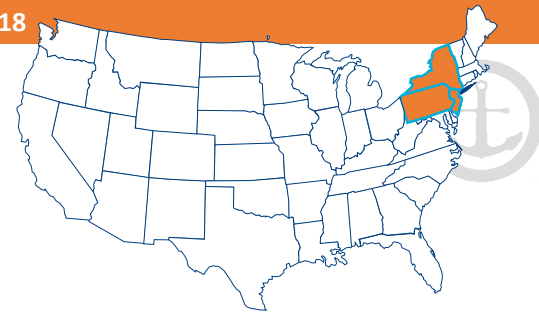

WEEKLY SAILING SCHEDULE

ECUADOR - NORTHBOUND

MIAMI, FL | PHILADELPHIA, PA
BROOKLYN, NY | HOUSTON, TX

FREQUENCY: WEEKLY - Departs Wednesday

VESSEL (FLAG) - ABB: Warnow Dolphin (Cyprus) – WDL | Fouma (Cyprus) - FOU | As Faustina (Portugal) - AFA

VOYAGE N°	ETD	ETA	ETA	ETA	ETA	ETA
	PAITA	GUAYAQUIL	PHILADELPHIA	BROOKLYN	MIAMI	HOUSTON
AFA 19	Tue 11/27	Wed 11/28	Mon 12/10	Tue 12/11	Tue 12/11	Thu 12/13
FOU 25	Wed 12/05	Thu 12/06	Mon 12/17	Tue 12/18	Thu 12/20	Thu 12/20
WDL 79	Wed 12/12	Thu 12/13	Mon 12/24	Tue 12/25	Thu 12/27	Thu 12/27
AFA 20	Wed 12/19	Thu 12/20	Mon 12/31	Tue 01/01	Thu 01/03	Thu 01/03
GKG 100	Wed 12/26	Thu 12/27	Mon 01/07	Tue 01/08	Thu 01/10	Thu 01/10
WDL 80	Wed 01/02	Thu 01/03	Mon 01/14	Tue 01/15	Thu 01/17	Thu 01/17

ECUADOR - SOUTHBOUND

PHILADELPHIA, PA | BROOKLYN, NY

FREQUENCY: WEEKLY - Departs Monday (Philadelphia) & Wednesday (Brooklyn)

VESSEL (FLAG) - ABB: AS Angelina (Portugal) - ASA | EMS Trader (Portugal) - EMT | Erato (Liberia) - ERA

VOYAGE N°	ETD	ETA	ETA	ETA	ETA
	PHILADELPHIA	BROOKLYN	GUAYAQUIL	PHILADELPHIA	BROOKLYN
ERA 3	Mon 11/26	Wed 11/28	Tue 12/11	Mon 12/24	Tue 12/25
EMT 62	Mon 12/03	Wed 12/05	Tue 12/18	Mon 12/31	Tue 01/01
ASA 43	Mon 12/10	Wed 12/12	Tue 12/25	Mon 01/07	Tue 01/08
ERA 4	Mon 12/17	Wed 12/19	Tue 01/01	Mon 01/14	Tue 01/15
EMT 63	Mon 12/24	Wed 12/26	Tue 01/08	Mon 01/21	Tue 01/22

NORTH CENTRAL AMERICA - SOUTHBOUND

GUATEMALA | HONDURAS | NICARAGUA |
EL SALVADOR | BELIZE

FREQUENCY: WEEKLY - Departs Monday (Philadelphia) & Wednesday (Brooklyn)

VESSEL (FLAG) - ABB: AS Angelina (Portugal) - ASA | EMS Trader (Portugal) - EMT | Erato (Liberia) - ERA