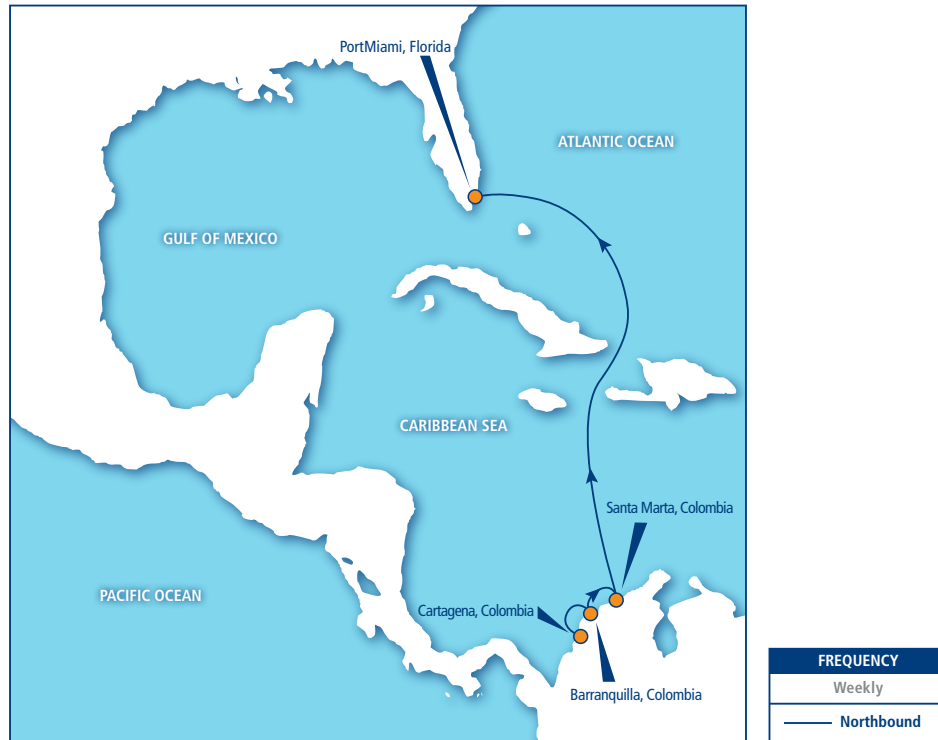

COLOMBIA

MIAMI, FL, U.S.A

TO MIAMI, FLORIDA	DELIVERY CUT-OFF	SAIL DAY	ARRIVAL	AVAILABLE	TOTAL TRANSIT TIME
From Barranquilla, Colombia	Thursday	Friday	Tuesday	Tuesday	4 Days
From Santa Marta, Colombia	Wednesday	Thursday	Tuesday	Tuesday	5 Days
From Cartagena, Colombia	Friday	Saturday	Tuesday	Tuesday	6 Days

Lift-On/Lift-Off Service

Fast Sea Transit Times

Direct Calls to all Major Atlantic ports in Colombia

Less-than-Container Load Service via our Warehouse in Miami, Florida. For more information visit: www.seaboardmarine.com/lcl

COLOMBIA

MIAMI, FL, ESTADOS UNIDOS

A MIAMI, FLORIDA	ENTREGA INTERRUPTIÓN	FECHA DE EMBARCACIÓN	LLEGADA	DISPONIBLE	TRÁNSITO TOTAL HORA
Desde Barranquilla, Colombia	Jueves	Viernes	Martes	Martes	4 días
Desde Santa Marta, Colombia	Miércoles	Jueves	Martes	Martes	5 días
Desde Cartagena, Colombia	Viernes	Sábado	Martes	Martes	6 días

Servicio Lift-On/Lift-Off

Tiempos de tránsito rápido en altamar

Llamadas directas a todos los puertos atlánticos principales en Colombia

Servicio de carga inferior al volumen del contenedor a través de nuestro almacén en Miami, Florida. Para más información visite: www.seaboardmarine.com/lcl